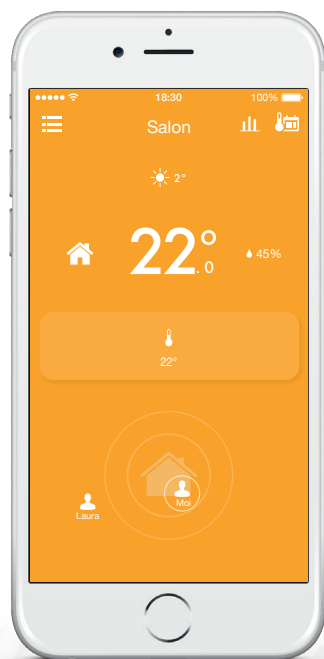

Votre Assistant Climatique Intelligent

Les fonctionnalités intelligentes uniques de tado° vous aident à économiser jusqu'à 31 % sur votre facture de chauffage. Tout en augmentant votre confort. Complètement automatique.

-  Contrôle par géolocalisation
-  S'adapte à la météo
-  Détection de Fenêtre Ouverte
-  Contrôle multi-zones
-  Programmation Intelligente

Appis et mises à jour gratuites

Facile à installer et compatible avec 95 % des systèmes de chauffage.